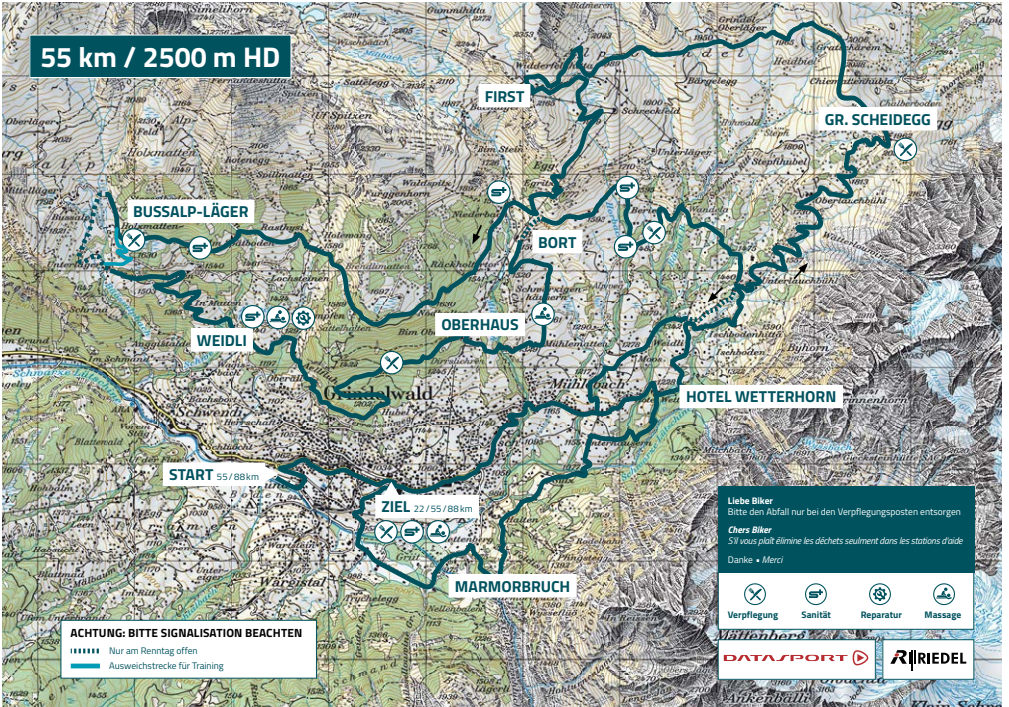

PROFILE 55 KM

Streckenprofil / Track profile / profile de la course

Höhenprofil / Elevation Profile / Profil d'altitude

Verein Eiger Bike Challenge ■ 3818 Grindelwald

Telefon 079 564 59 05 ■ sekretariat@eigerbike.ch ■ www.eigerbike.ch