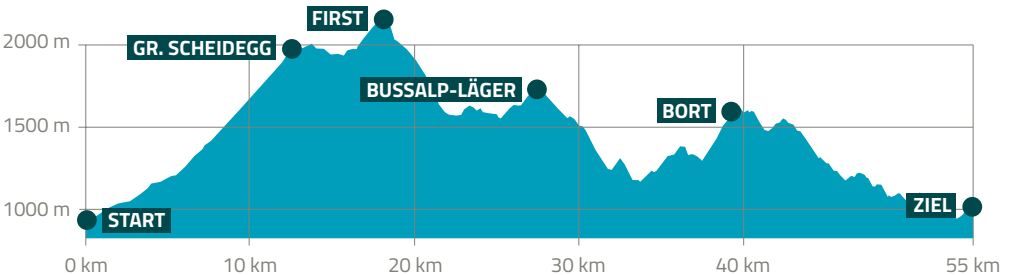

PROFILE 55 KM

Streckenprofil / Track profile / profile de la course

Höhenprofil / Elevation Profile / Profil d'altitude

Verein Eiger Bike Challenge ■ 3818 Grindelwald

Telefon 079 564 59 05 ■ sekretariat@eigerbike.ch ■ www.eigerbike.ch