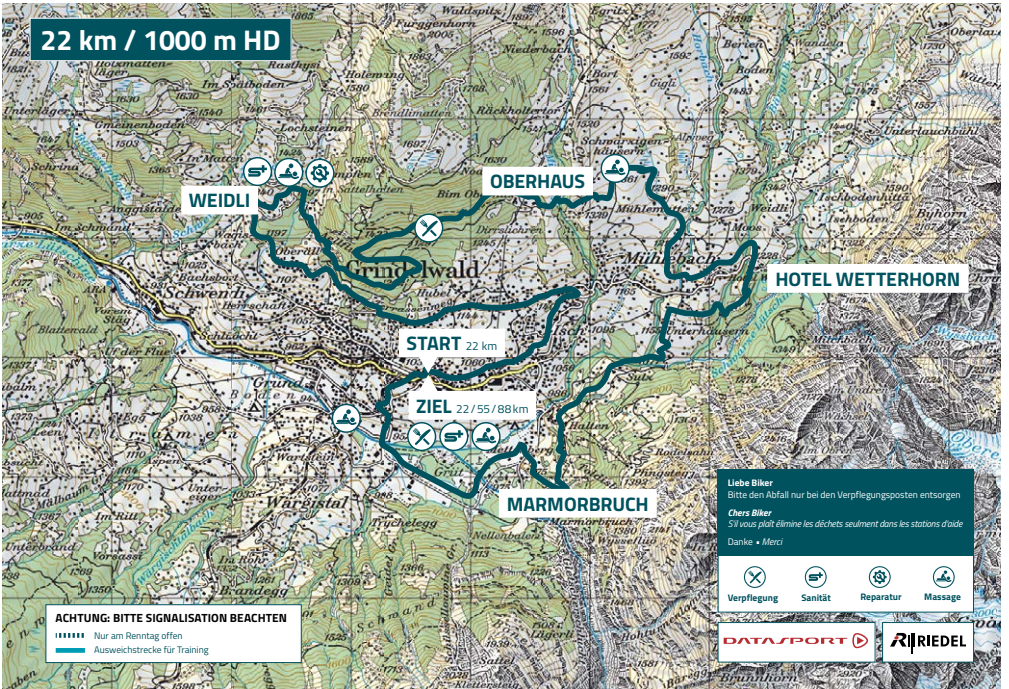

PROFILE 22 KM

■ Streckenprofil / Track profile / profile de la course

■ Höhenprofil / Elevation Profile / Profil d'altitude

Verein Eiger Bike Challenge ■ 3818 Grindelwald

Telefon 079 564 59 05 ■ sekretariat@eigerbike.ch ■ www.eigerbike.ch