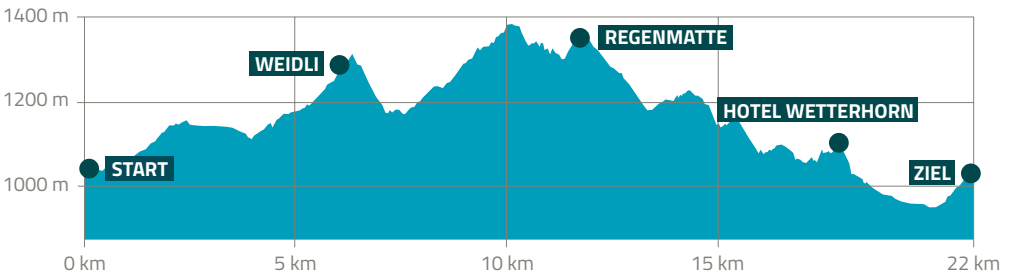

PROFILE 22 KM

■ Streckenprofil / Track profile / profile de la course

■ Höhenprofil / Elevation Profile / Profil d'altitude

Verein Eiger Bike Challenge ■ 3818 Grindelwald

Telefon 079 564 59 05 ■ sekretariat@eigerbike.ch ■ www.eigerbike.ch